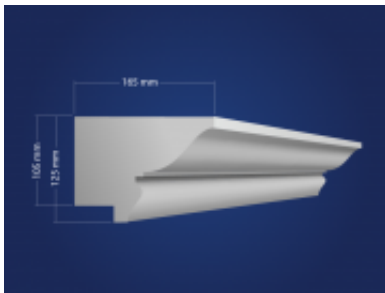

Dane aktualne na dzień: 20-09-2020 10:55

Link do produktu: <http://stdekor.pl/gzyms-g-101-p-24.html>

Gzyms G-101

Cena **55,00 zł**

Dostępność **Dostępny**

Czas wysyłki **5 dni**

Opis produktu

Wymiary: **125 mm x 165 mm x 2000 mm**
Cena za 1 metr bieżący

Gzyms z polistyrenu /styropian- bardzo twardy/ pokryty maszynowo mocną powłoką Akrylową,

Na zewnątrz i do wewnątrz

Obrazy z niebieskim tłem prezentują oryginalny artykuł

Bardzo mocna powierzchnia odporna na uderzenia, odporna na wstrząsy i nacisk, przygotowana do malowania farbami silikonowymi.

Elastyczne i giętkie

Odporne na warunki atmosferyczne

Opis i zalety:

- Profile elewacyjne pokryte mocną powłoką -maszynowo!
- Materiał: polistyren EPS -200, gęstość 50 kg/ m3
- Powierzchnia: masa akrylowa/polistyren, ok. 3 mm grubości - bardzo mocna.
- Odporna na ścieranie i uderzenia, odporna na wstrząsy, elastyczna
- Wodo- i mrozoodporna
- Lepsze od ciężkich tynków i podobnych materiałów
- Łatwe w montażu - nie zawierają rozpuszczalników i są przyjazne dla środowiska.