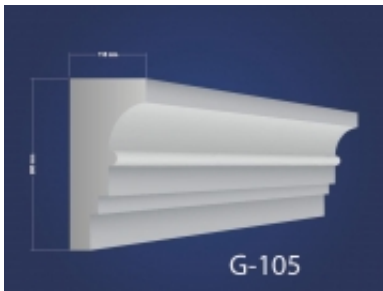

Dane aktualne na dzień: 20-09-2020 10:32

Link do produktu: <http://stdekor.pl/gzyms-g-105-p-28.html>

Gzyms G-105

Cena **78,00 zł**

Dostępność **Dostępny**

Czas wysyłki **10 dni**

Opis produktu

Wymiary: **115 mm x 280 mm x 2000 mm**

Cena za 1 metr bieżący

Gzyms z polistyrenu /styropian- bardzo twardy/ pokryty maszynowo mocną powłoką Akrylową,

Na zewnątrz i do wewnątrz

Obrazy z niebieskim tłem prezentują oryginalny artykuł

Bardzo mocna powierzchnia odporna na uderzenia, odporna na wstrząsy i nacisk, przygotowana do malowania farbami silikonowymi.

Elastyczne i giętkie

Odporne na warunki atmosferyczne

Opis i zalety:

- Profile elewacyjne pokryte mocną powłoką -maszynowo!
- Materiał: polistyren EPS -200, gęstość 50 kg/ m3
- Powierzchnia: masa akrylowa/polistyren, ok. 3 mm grubości - bardzo mocna.
- Odporna na ścieranie i uderzenia, odporna na wstrząsy, elastyczna
- Wodo- i mrozoodporna
- Lepsze od ciężkich tynków i podobnych materiałów
- Łatwe w montażu - nie zawierają rozpuszczalników i są przyjazne dla środowiska.