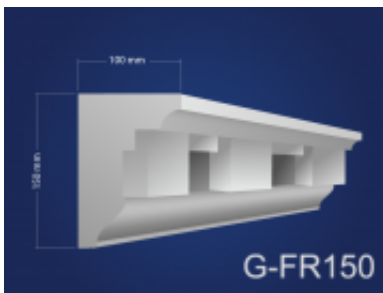

Dane aktualne na dzień: 22-11-2019 20:55

Link do produktu: <http://stdekor.pl/gzyms-g-fr-p-27.html>

Gzyms G-fr

Cena **59,00 zł**

Dostępność **Dostępny**

Czas wysyłki **10 dni**

Opis produktu

Wymiary: **100 mm x 150 mm x 2000 mm**

Cena za 1 metr bieżący

Gzyms z polistyrenu /styropian- bardzo twardy/ pokryty maszynowo mocną powłoką Akrylową,

Na zewnątrz i do wewnątrz

Obrazy z niebieskim tłem prezentują oryginalny artykuł

Bardzo mocna powierzchnia odporna na uderzenia, odporna na wstrząsy i nacisk, przygotowana do malowania farbami silikonowymi.

Elastyczne i giętkie

Odporne na warunki atmosferyczne

Przesyłki krajowe - GRATIS! - przy zakupie powyżej 40 mb.

Opis i zalety:

- Profile elewacyjne pokryte mocną powłoką -maszynowo!
- Materiał: polistyren EPS -200, gęstość 50 kg/ m3
- Powierzchnia: masa akrylowa/polistyren, ok. 3 mm grubości - bardzo mocna.
- Odporna na ścieranie i uderzenia, odporna na wstrząsy, elastyczna
- Wodo- i mrozoodporna
- Lepsze od ciężkich tynków i podobnych materiałów
- Łatwe w montażu - nie zawierają rozpuszczalników i są przyjazne dla środowiska.