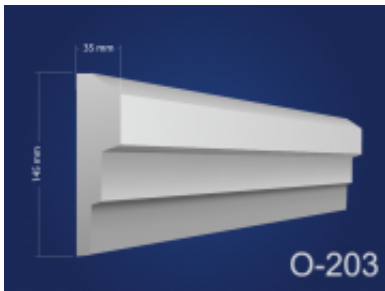

Dane aktualne na dzień: 18-11-2019 02:48

Link do produktu: <http://stdekor.pl/listwa-elewacyjna-o-203-p-20.html>

Listwa elewacyjna O-203

Cena **26,00 zł**

Dostępność **Na zamówienie**

Czas wysyłki **10 dni**

Opis produktu

Wymiary: **145 mm x 40 mm x 2000 mm**

Cena za 1 metr bieżący

Opis i zalety:

- Profile elewacyjne pokryte mocną powłoką -maszynowo!
- Materiał: polistyren EPS -200, gęstość 50 kg/ m3
- Powierzchnia: masa akrylowa/polistyren, ok. 3 mm grubości - bardzo mocna.
- Odporna na ścieranie i uderzenia, odporna na wstrząsy, elastyczna
- Wodo- i mrozoodporna