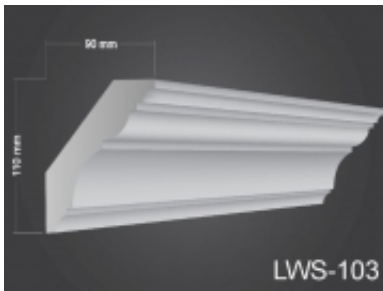

Link do produktu: <http://stdekor.pl/listwa-sufitowa-lws-103-p-58.html>

Listwa sufitowa LWS-103

Cena **16,50 zł**

Dostępność **Dostępny**

Czas wysyłki **48 godzin**

Opis produktu

cena za 1 metr bieżący

Listwa przysufitowa - wymiary: **90 mm x 110 mm x 2000 mm**
w kolorze śnieżno-białym

Opis i zalety:

- Długość 2 metry bieżące
- **Materiał:** polistyren ekstrudowany XPS - gęstość 70 kg/m³
- Twarde i odporne na ciśnienie,
- Bardzo lekkie,
- Łatwe w montażu, przeznaczone do malowania farbami akrylowymi lub na bazie wody,
- Nie zawierają rozpuszczalników i są przyjazne dla środowiska.