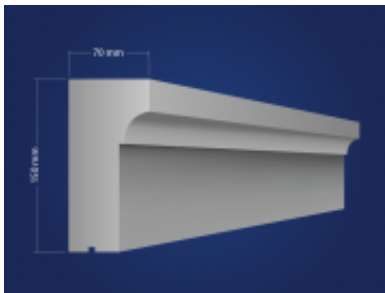

Dane aktualne na dzień: 07-12-2019 04:58

Link do produktu: <http://stdekor.pl/profil-elewacyjny-p-302-p-39.html>

Profil elewacyjny P-302

Cena **38,00 zł**

Dostępność **Dostępny**

Czas wysyłki **5 dni**

Opis produktu

Cena za 1 metr bieżący

Wymiary: **70 mm x 150 mm x 2000 mm**

Opis i zalety:

- Profile elewacyjne pokryte mocną powłoką -maszynowo!
- Materiał: polistyren EPS -200, gęstość 50 kg/ m³
- Powierzchnia: masa akrylowa/polistyren, ok. 3 mm grubości - bardzo mocna.
- Odporna na ścieranie i uderzenia, odporna na wstrząsy, elastyczna
- Wodo- i mrozoodporna